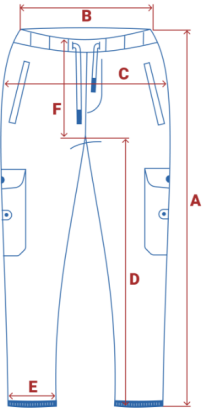

## Таблица размеров

Размер	A Длина брюк	B Полуобхват талии	C Полуобхват бедер	D Шаговый шов	E Полуобхват низа брючины	F Высота посадки
44 RU / 29	96	36	50	71	16	27
44-46 RU / 30	99	37	50	74	17	29
46-48 RU / 31	100	38	52	73	17	29
48 RU / 32	102	41	52	75	17	29
50-52 RU / 33	102	42	52	75	18	29
52 RU / 34	103	44	53	76	18	29
54 RU / 36	104	45	56	76	18	30
56 RU / 38	105	46	58	77	19	32