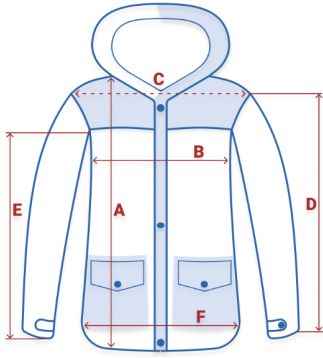

## Таблица размеров

Размер	A Длина изделия	B Полуобхват груди	C Ширина плеч	D Длина рукава	F Полуобхват бедер	Длина воротника
52 RU / 3XL	73	55	43	63	60	53
54 RU / 4XL	73	58	43	63	62	53
56 RU / 5XL	76	60	44	64	63	54
58 RU / 6XL	78	62	45	65	66	54
60 RU / 7XL	78	64	47	66	68	54