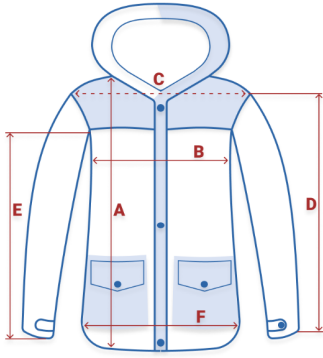

Популярность

Элегантность

Качество

MTFORCE

Горнолыжная куртка женская зимняя большого размера черного цвета 2308Ch

- **Материал** Gor-tex, Мембранные материалы, Натуральные материалы, Полиэстер, Плащевка, Тефлон, Экологичные материалы
- **Состав** 100% Полиэстер
- **Материал подкладки куртки** Полиэстер/TW - сетка Air Mesh
- **Материал подкладки капюшона** Полиэстер/TW - сетка Air Mesh
- **Диапазон температуры С°** от + 5° до -30°
- **Материал наполнителя** Тинсулейт
- **Водонепроницаемость** 10 000 мм
- **Утеплитель гр** от 320 до 440
- **Коллекция** Осень-зима 2023
- **Покрой** Полупреталенная
- **Внутренние карманы** Есть
- **Внутренние швы** Проклеены
- **Длина подола** Средняя длина
- **Тип кармана** Прорезной (молния)
- **Опции капюшона** Съёмный, регулируемый
- **Особенность ткани** Плотная мембранная ткань
- **Вид застежки** Двойная молния/Кнопки/Клапан
- **Комплектация** Куртка/Капюшон/Снегозащитная юбка
- **Фиксаторы** На капюшоне, на рукавах, по низу, на юбке
- **Особенности** Влагонепроницаемая, ветрозащитная, дышащая
- **Конструктивность элемента** Эластичные манжеты - полуперчатки
- **Конструктивность элемента** Карман ски-пасс
- **Конструктивность элемента** Снегозащитная юбка
- **Конструктивность элемента** Вентиляция под рукавом
- **Страна производителя** Китай

Таблица размеров

Размер	A Длина изделия	B Полуобхват груди	C Ширина плеч	D Длина рукава	F Полуобхват бедер	Длина воротника
52 RU / 3XL	73	55	43	63	60	53
54 RU / 4XL	73	58	43	63	62	53
56 RU / 5XL	76	60	44	64	63	54
58 RU / 6XL	78	62	45	65	66	54
60 RU / 7XL	78	64	47	66	68	54